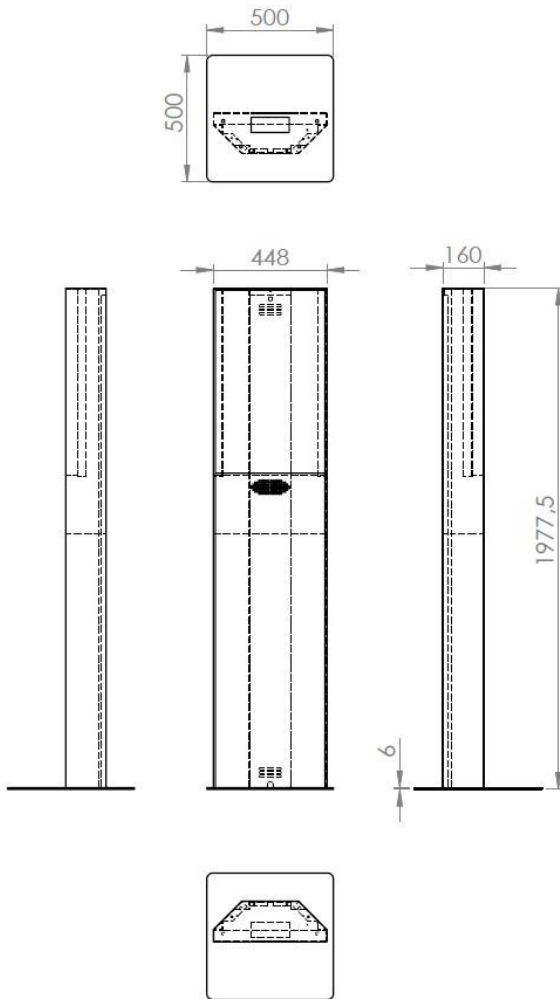

## Displayhalterung **TURRIS**

Stele

- für 32" Tochtscreen Monitor
- 
- Stahlblechgehäuse
- lackiert RAL 9005 schwarz matt
- Rückwand abnehmbar
- Stahlbodenplatte
- Frontlautsprecher optional
- Regalboden für PC
- Steckdosenleiste
- Gehäuse: 42 kg  
( 56 kg incl. Display + PC )

## Displayhalterung **TURRIS**

Stele